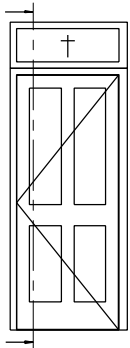

- ☒ = Schleifz.
- \* = 0.5 mm
- = 0.5x45°
- X = 1 x45°
- = 1.5x45°
- ▽ = 2 x45°
- = R 0.5
- ⊙ = R 1
- = R 1.5
- r = R 2
- R = R 2.5

<b>OERTLI</b>	(09) 19.07.11 M16 DIVERSES		Modschl   1:1	Obj. 07.11 M16
	ENTRANCE DOORSET (FANLIGHT)		K-Nr. 1004722	Gepr. 19.07.11 FRC
	VERTICAL SECTION - OPEN OUT		K-Name FSA - RENALL DOOR	
Ers. dt. 1501451 074 01 A		SD 1501451 074 01 B		
Ers. fr. 50		WEINIG CONTUREX - C124		