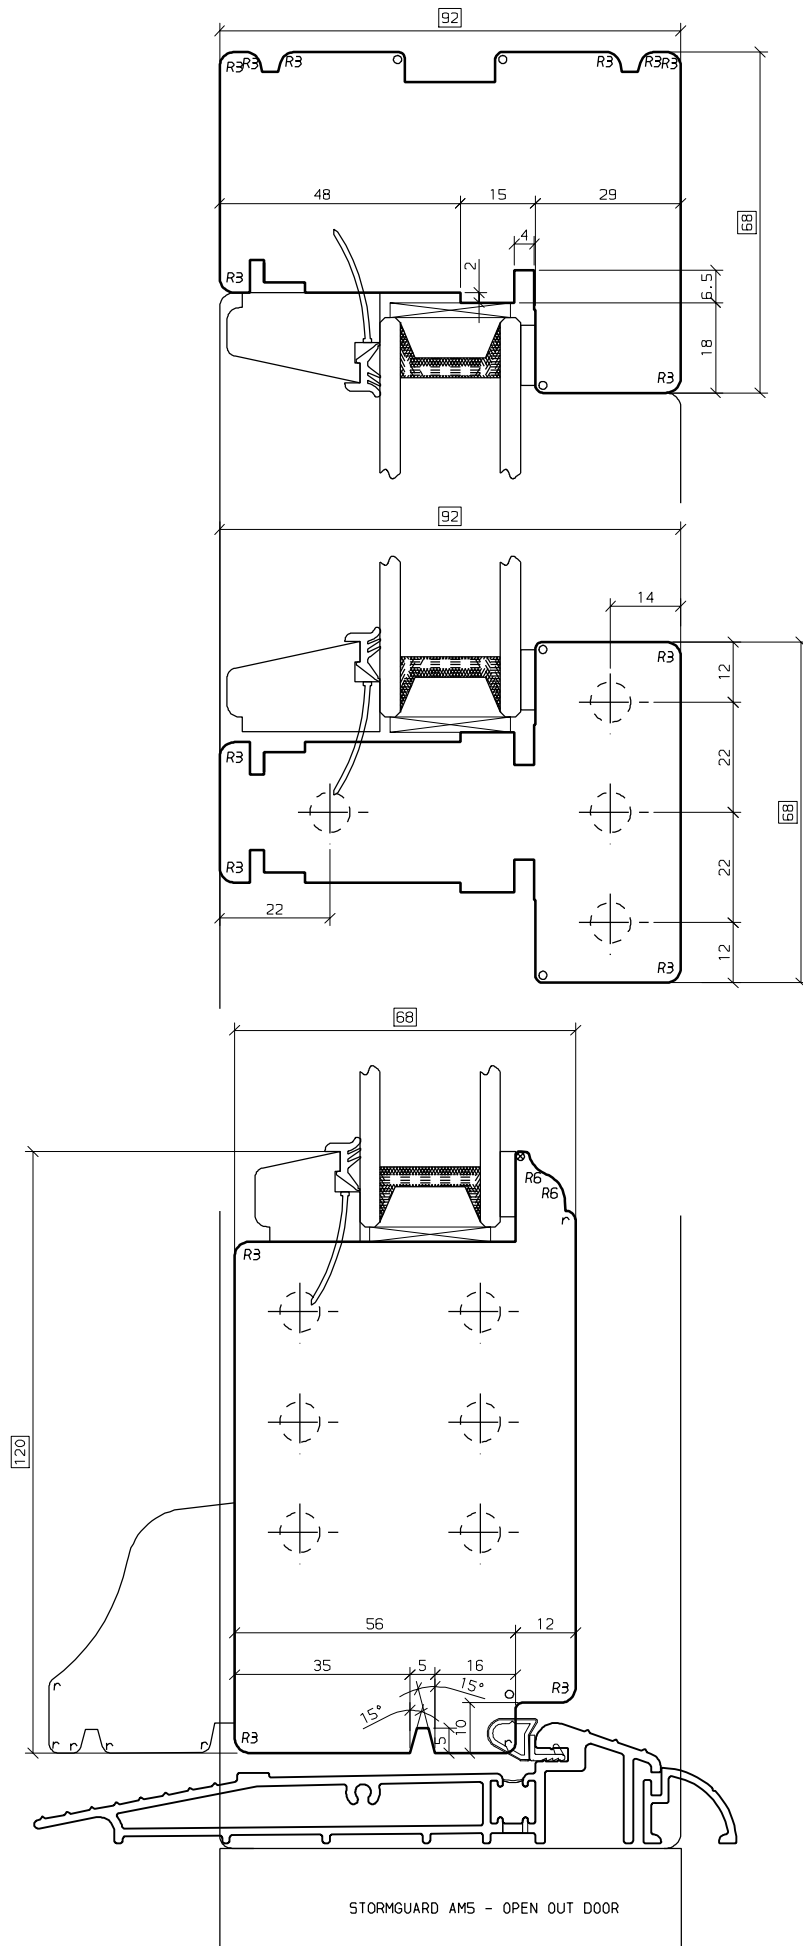

- ☒ = Schleifz.
- \* = 0.5 mm
- = 0.5x45°
- X = 1 x45°
- = 1.5x45°
- ▽ = 2 x45°
- = R 0.5
- ⊙ = R 1
- = R 1.5
- r = R 2
- R = R 2.5

<b>OERTLI</b>	(09) 19.07.11 M16 DIVERSES		Modschl   1:1	Obj. 07.11 M16
	ENTRANCE DOORSET (FANLIGHT)		K-Nr. 1004722	Gepr. 19.07.11 FRC
	VERTICAL SECTION - OPEN OUT		K-Name FSA - RENALL DOOR	
Ers. dt. 1501451 074 01 A		SD 1501451 074 01 B		
Ers. fr. 50		WEINIG CONTUREX - C124		